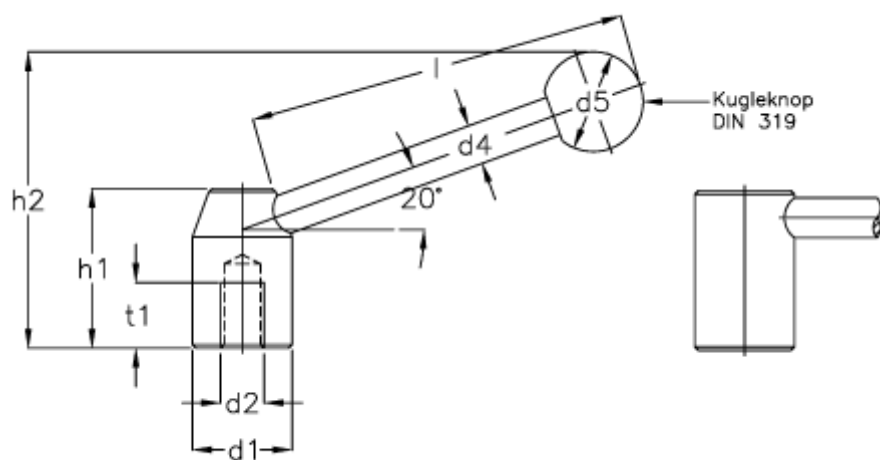

Varenummer: 20464446
Beskrivelse: E+G Spændegreb
GN 212-32-M16-D

Mål

| | |
|-----------|--------|
| $d1$ | = 32 |
| $d2$ | = M 16 |
| $d4$ | = 12 |
| $d5$ | = 32 |
| $h1$ | = 52 |
| $h2$ | = 97.0 |
| l | = 124 |
| $t1$ min. | = 23 |